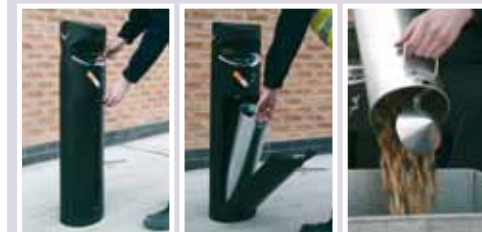

Eenvoudig te legen

Technische gegevens

Hoogte:	1.030 mm
Breedte:	270 mm
Diepte:	210 mm
Inhoud van de binnenbak:	10 liter
Hoogte van de opening:	850 mm
Totaal gewicht met binnenbak:	8,7 kg

Samenstelling

Bak met deur: zwart, gerecycleerd polyethyleen Durapol een materiaal dat speciaal is ontworpen om weerstand te bieden aan extreme temperaturen en waarvan de schokbestendigheid in eigen laboratorium is getest conform de voorschriften van de ISO 9001 kwaliteitsnormen.
Uitdoofrooster: roestvrij staal.
Kap van de asbak: geanodiseerd aluminium.
Afschermpaat tegen rook: aluminium.
Binnenbak met vlamdovend systeem: verzinkt staal.